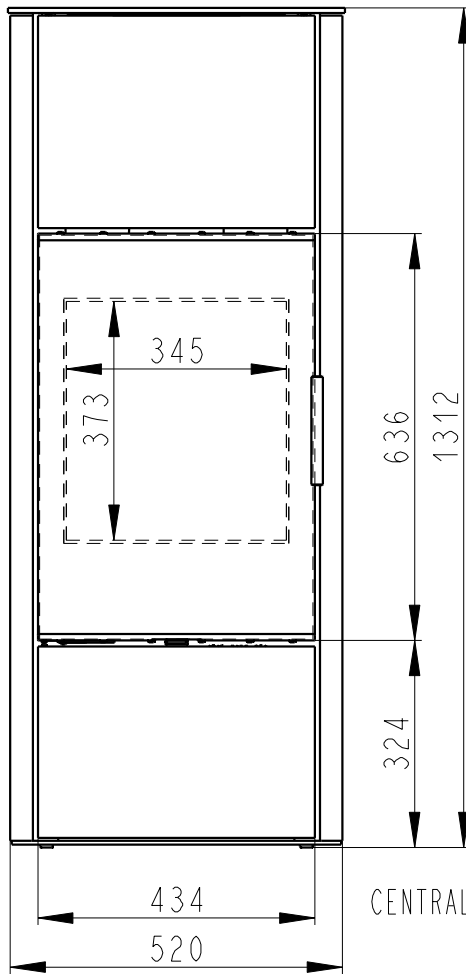

Rozmery v mm; Maße in mm; Dimensions in mm

# LAREDO AKKUM - PLECH - 181C

133 kg

CENTRALNI PRIVOD VZDUCHU  
Zentralluftzufuhr  
Central air inlet  
Ø 120mm

KLAPKA KONVEKCIHO VZDUCHU  
KonvektionsLuftSchieber

SEKUNDARNI VZDUCH  
Sekundärluft  
Secondary air  
A/UND/AND  
PRIMARNI VZDUCH  
Primärluft  
Primary air