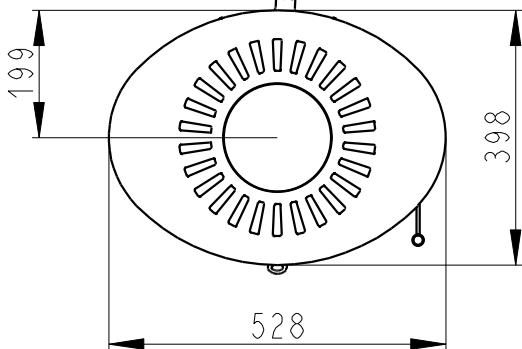

Rozmery v mm; Maße in mm; Dimensions in mm

# LAREDO AKKUM - PLECH - 181C

133 kg

CENTRALNI PRIVOD VZDUCHU  
Zentralluftzufuhr  
Central air inlet  
Ø 120mm

KLAPKA KONVEKCIHO VZDUCHU  
KonvektionsLuftSchieber

SEKUNDARNI VZDUCH  
Sekundärluft  
Secondary air  
A/UND/AND  
PRIMARNI VZDUCH  
Primärluft  
Primary air