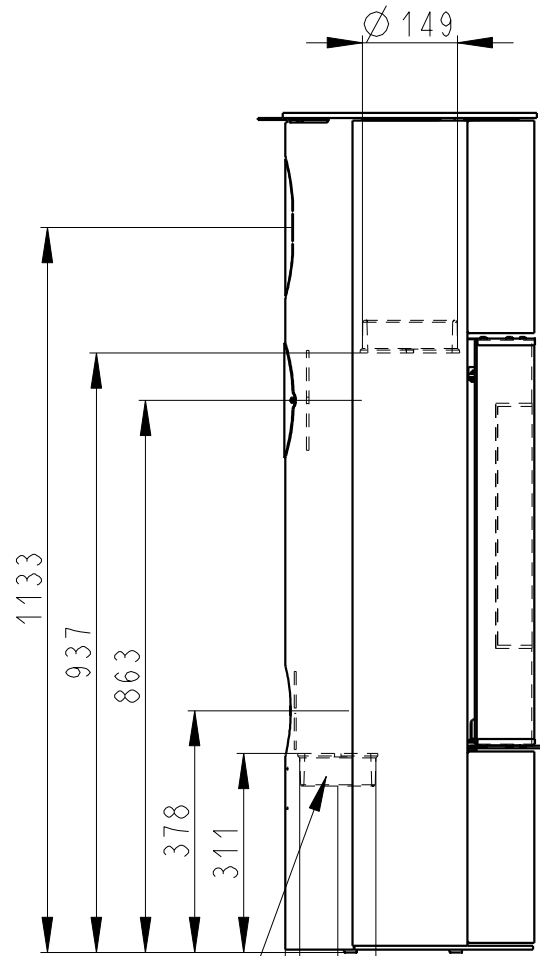

Rozmery v mm; Maße in mm; Dimensions in mm

# LAREDO AKKUM - PLECH - 181C

133 kg

CENTRALNI PRIVOD VZDUCHU  
Zentralluftzufuhr  
Central air inlet  
Ø 120mm

KLAPKA KONVEKCIHO VZDUCHU  
KonvektionsLuftSchieber

SEKUNDARNI VZDUCH  
Sekundärluft  
Secondary air  
A/UND/AND  
PRIMARNI VZDUCH  
Primärluft  
Primary air